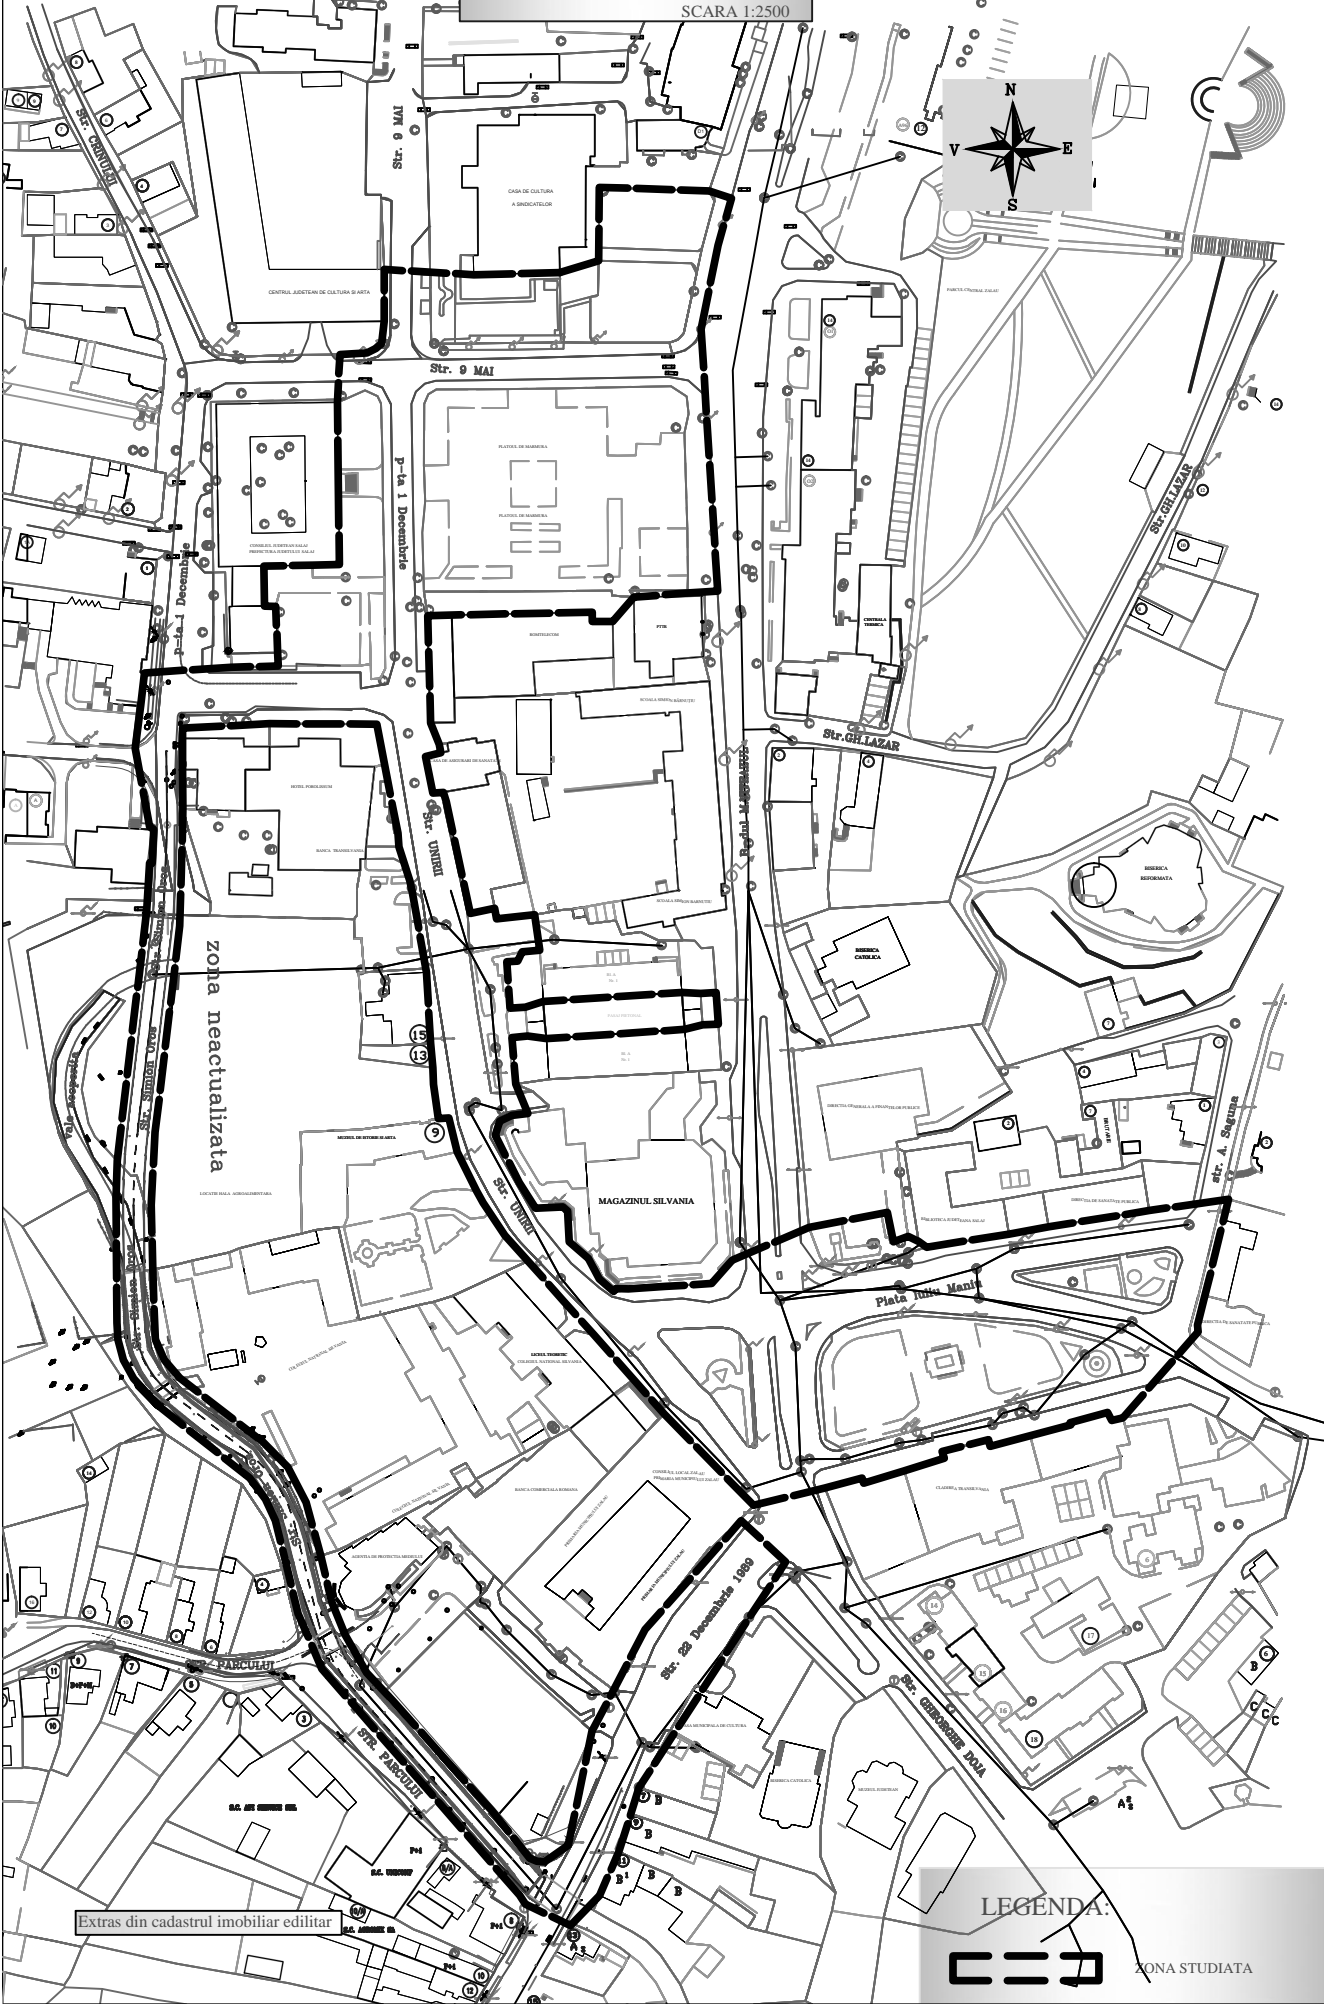

Plan de situatie
Zona Piata 1 Decembrie 1918, str. Unirii,
zona Pasaj-str. Unirii, Piata Iuliu Maniu
cu delimitarea zonei studiate
SCARA 1:2500

Extras din cadastrul imobiliar editat

LEGENDA:

ZONA STUDIATA