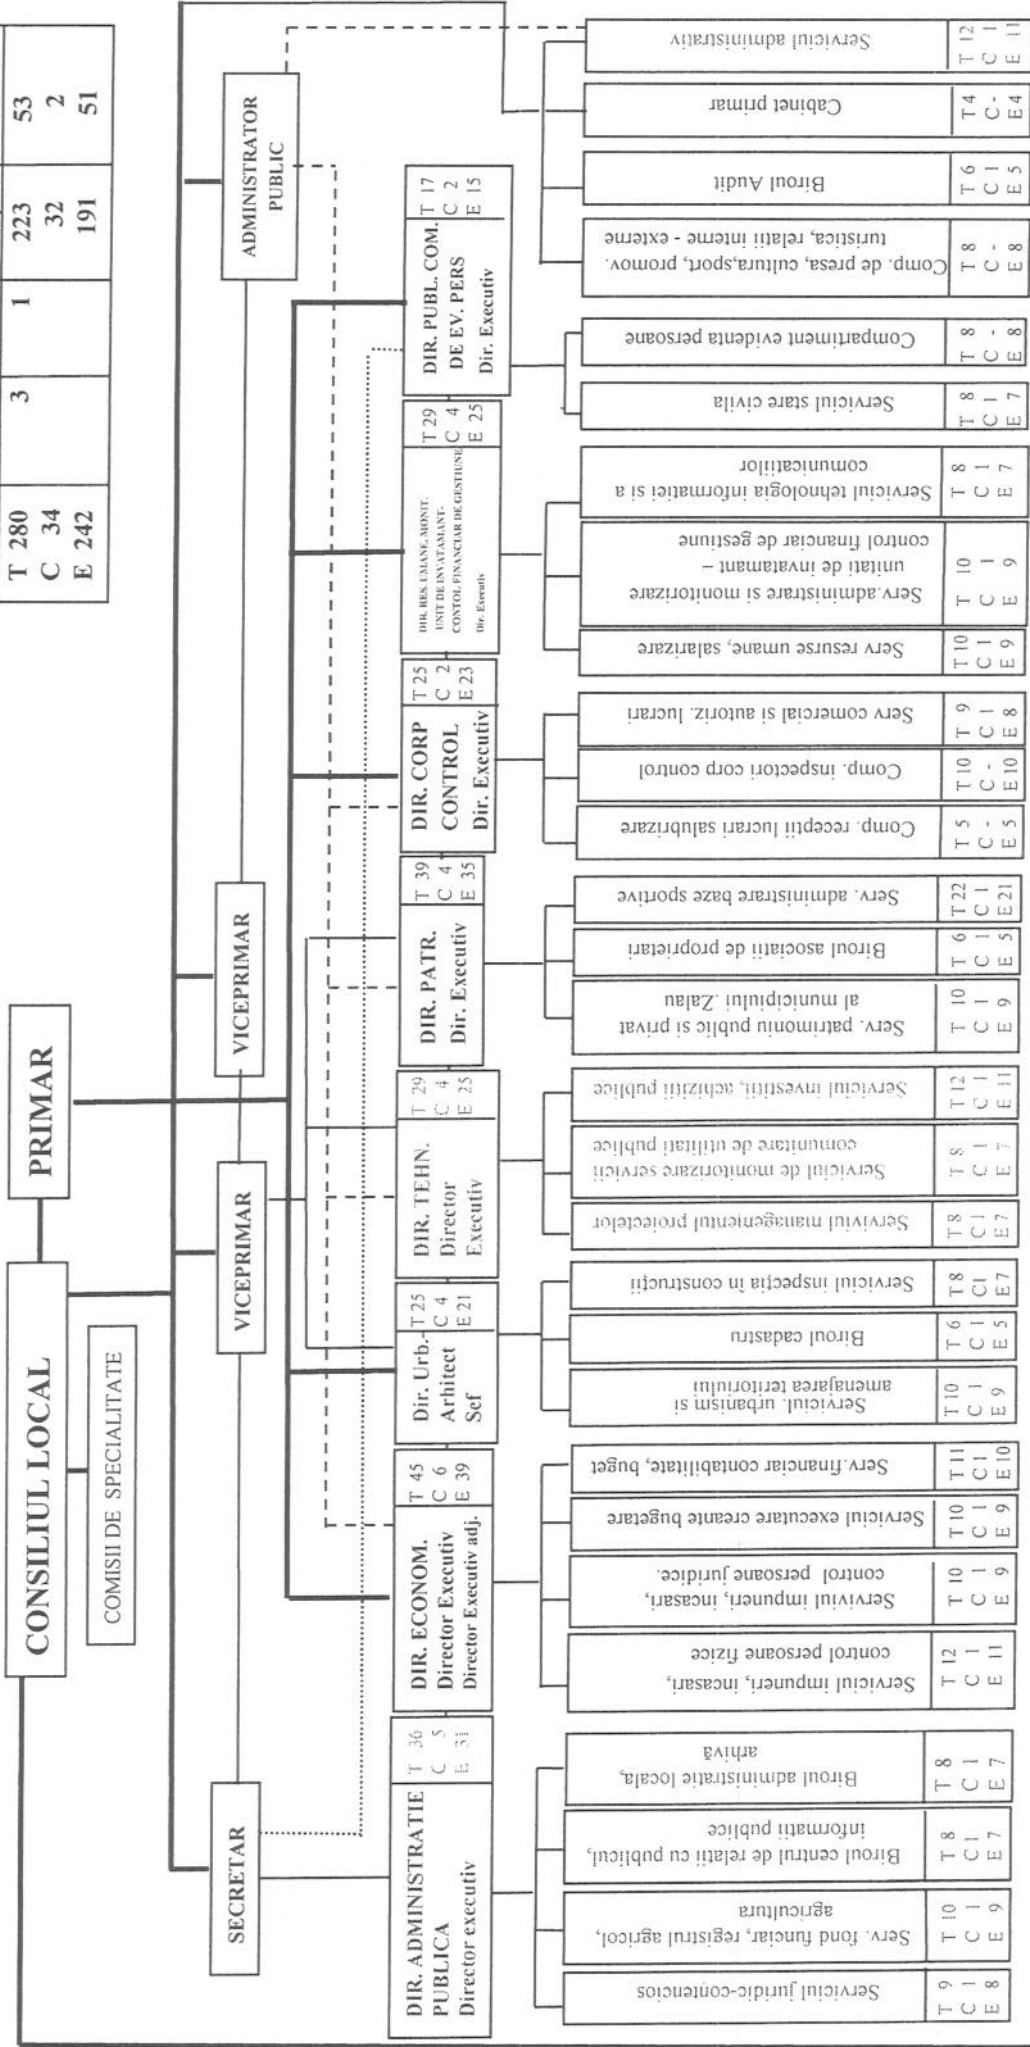

# Organigrama Primăriei Municipiului Zalău

Anexa 1

la HCL nr. 192 din 07.09.2015

Total pers	Demnitari	Secretar	Funct. publ.	Pers. contr.
T 280	3	1	223	53
C 34			32	2
E 242			191	51

1. Directia de Asistenta Sociala Comunitara Zalău
2. Politia Locala Zalău
3. Directia Generala de Administrare a Domeniului Public
4. Casa municipala de Cultura
5. SC Citadin Zalău SRL
6. SC Uzina Electrica Zalău SA
7. SC Transurbis SA Zalău

**CONTRASEMNEAZA**  
SECRETAR,  
**POTROVIȚA STELIAN**