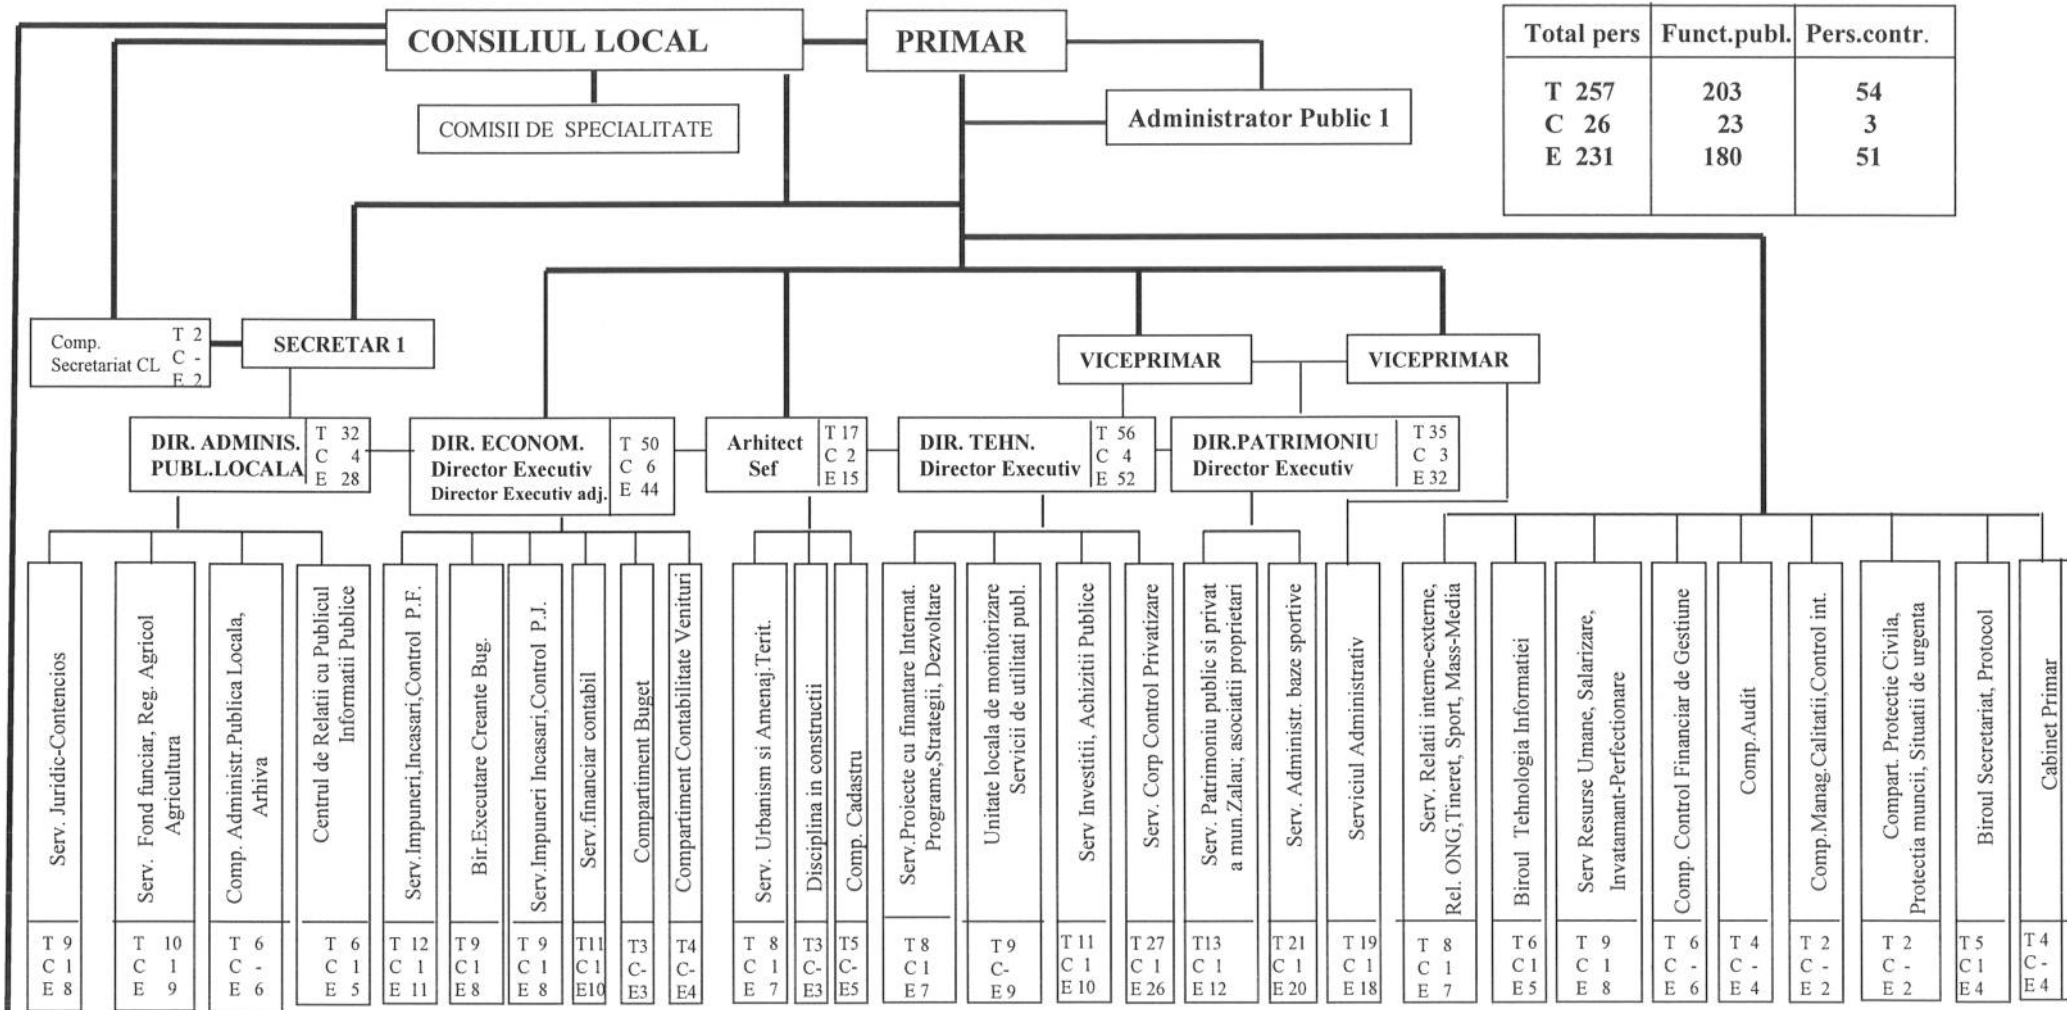

Organigrama Primariei Municipiului Zalau

Total pers	Funct. publ.	Pers. contr.
T 257	203	54
C 26	23	3
E 231	180	51

1. SC Citadin SRL Zalau
2. SC Uzina Electrica SA Zalau
3. SC Transurbis SA Zalau
4. Directia Generala Administratia Domeniului Public
5. Directia Comunitara de Asistenta Sociala
6. Serviciul Public Comunitar de Evidenta a Persoanelor Zalau
7. Politia Comunitara
8. Casa de Cultura municipala
9. Ansamblul Artistic Porolissum

Preşedinte de sedinţă
Pop Eugen

Contrasemnează
Secretar
Potrovița Stelian