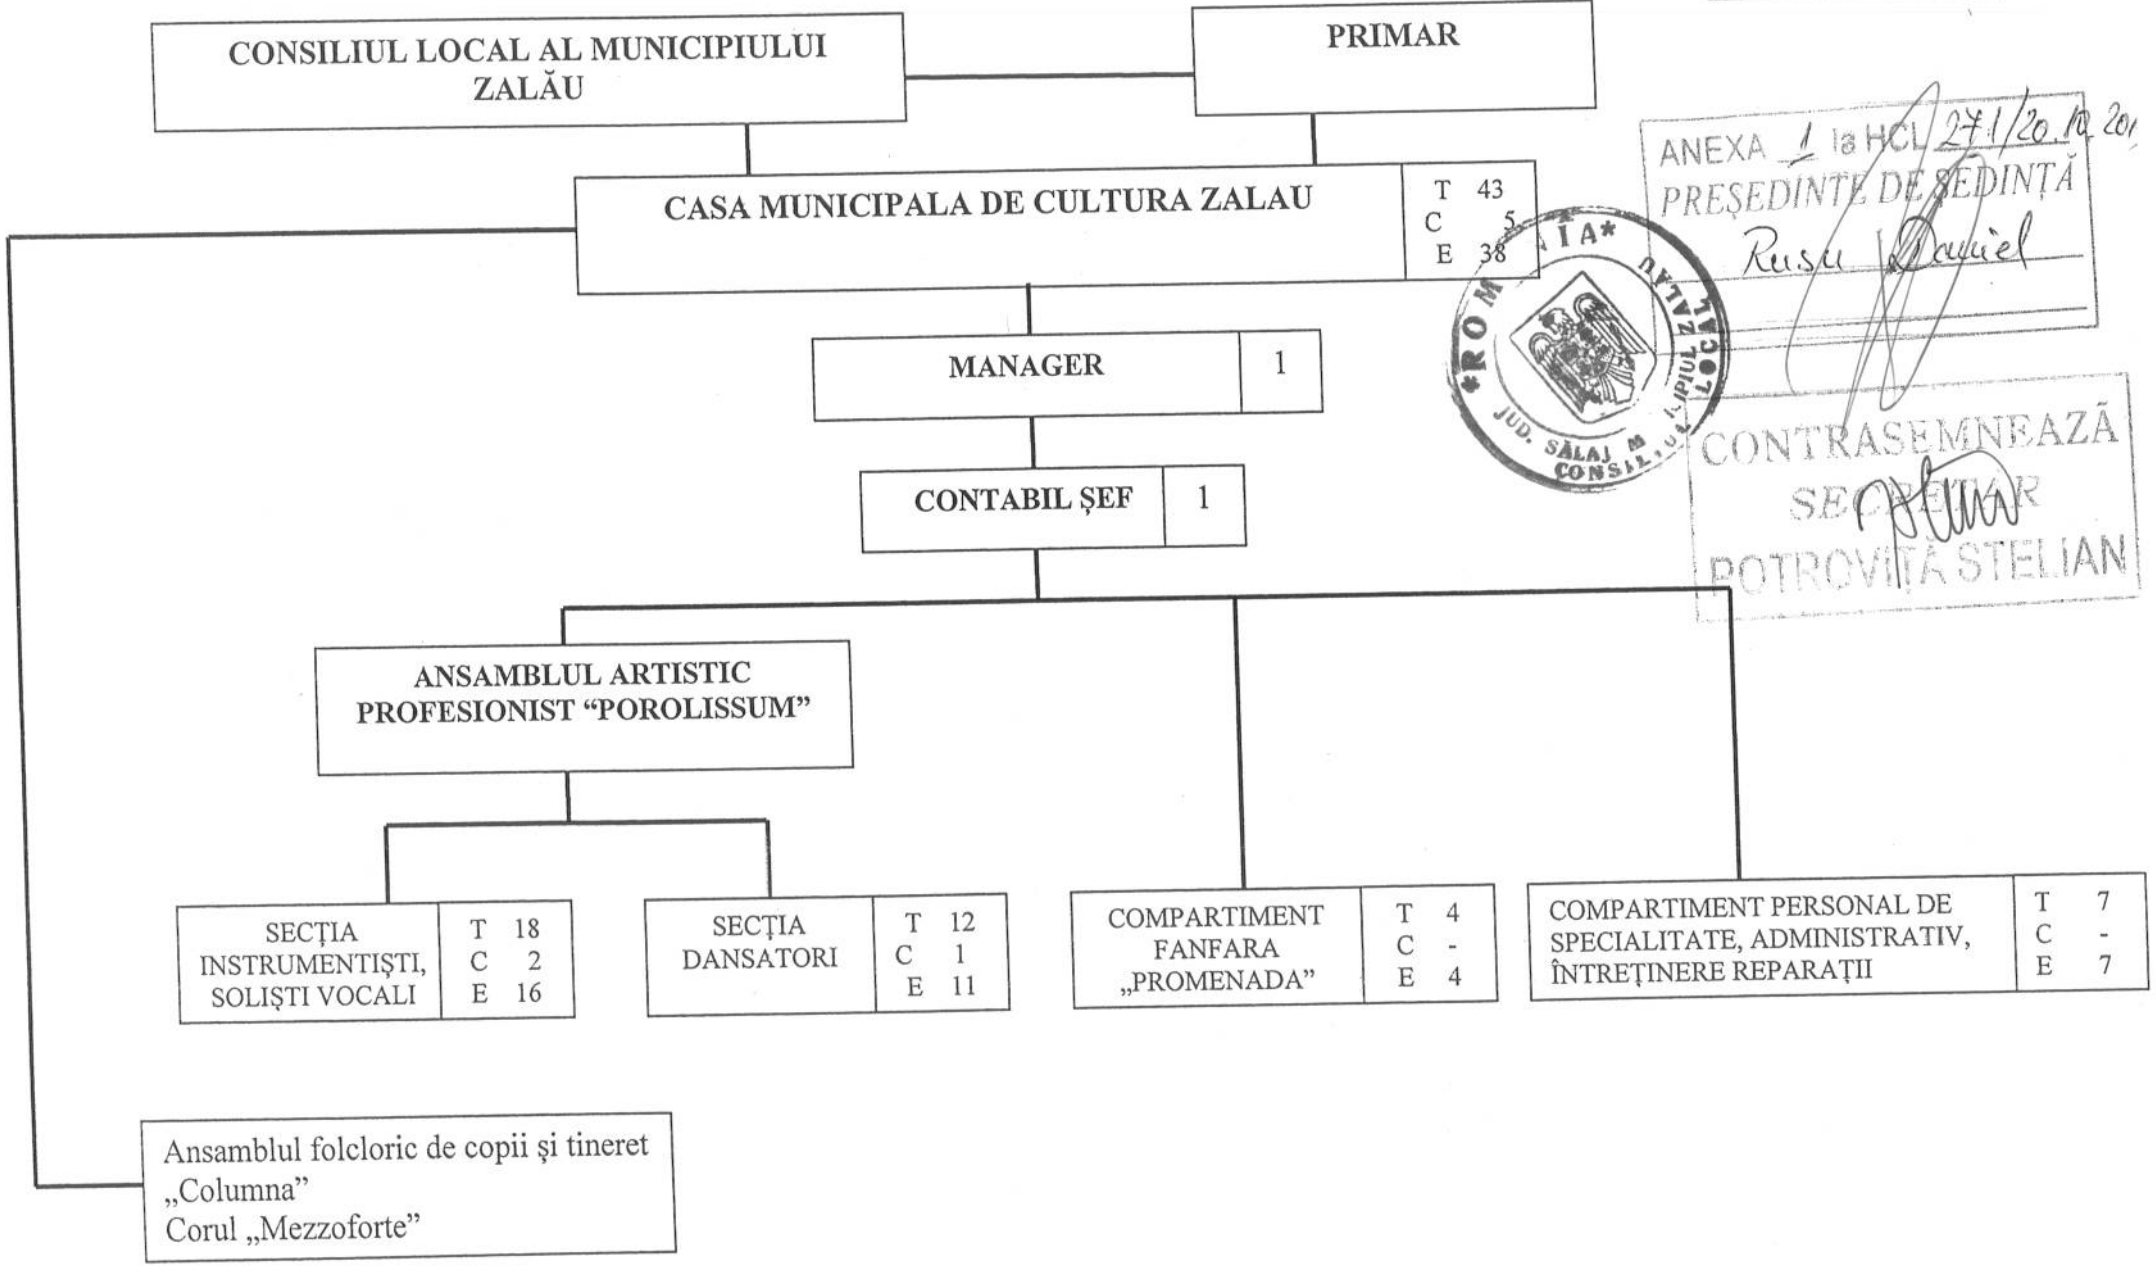

# CASA MUNICIPALĂ DE CULTURĂ ZALĂU

Total	43
Conducere	5
Executie	38

ANEXA 1 la HCL 271/20.10.2013  
 PREȘEDINTE DE ȘEDINȚĂ  
 Rusu Daniel

CONTRASEMNEAZĂ  
 SECRETAR  
 POTROVIȚĂ STELIAN