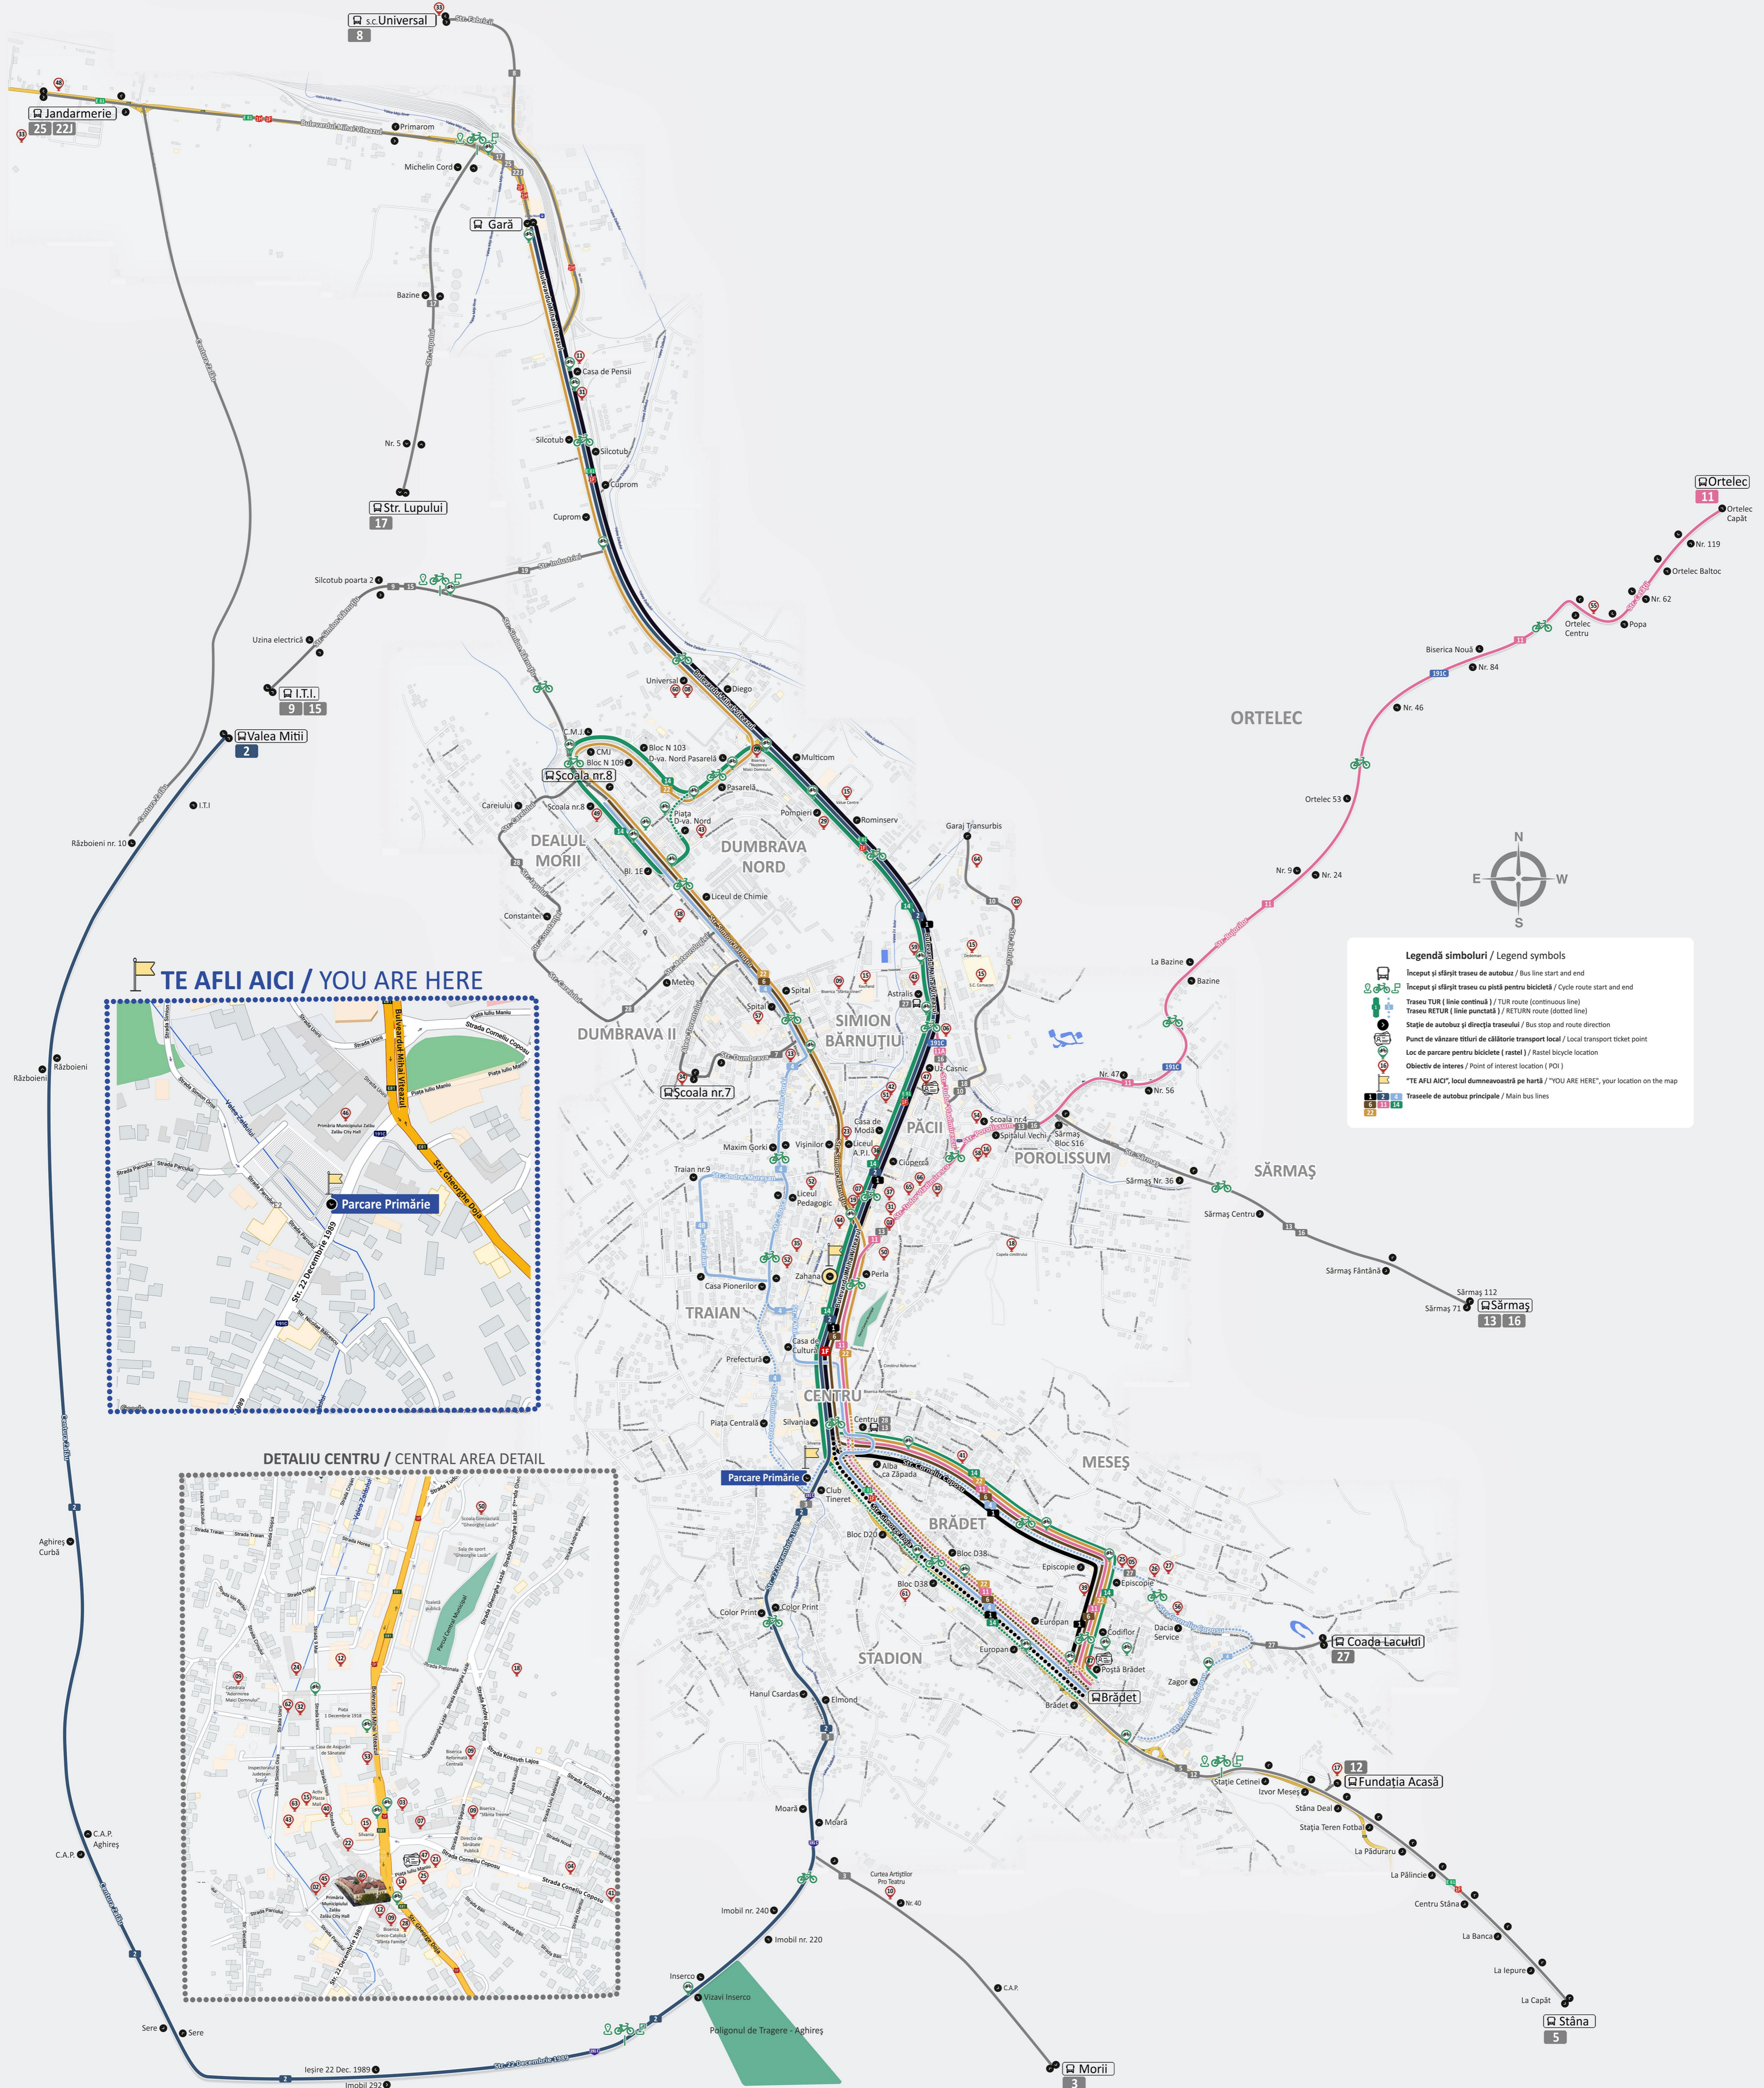

TRASEELE AUTOBUZELOR ȘI PISTELOR DE BICICLETE DIN MUNICIPIUL ZALĂU BUS LINES AND CYCLE ROUTES IN ZALĂU

MOBILITATE URBANĂ DURABILĂ ZALĂU 2023

www.tuz.ro